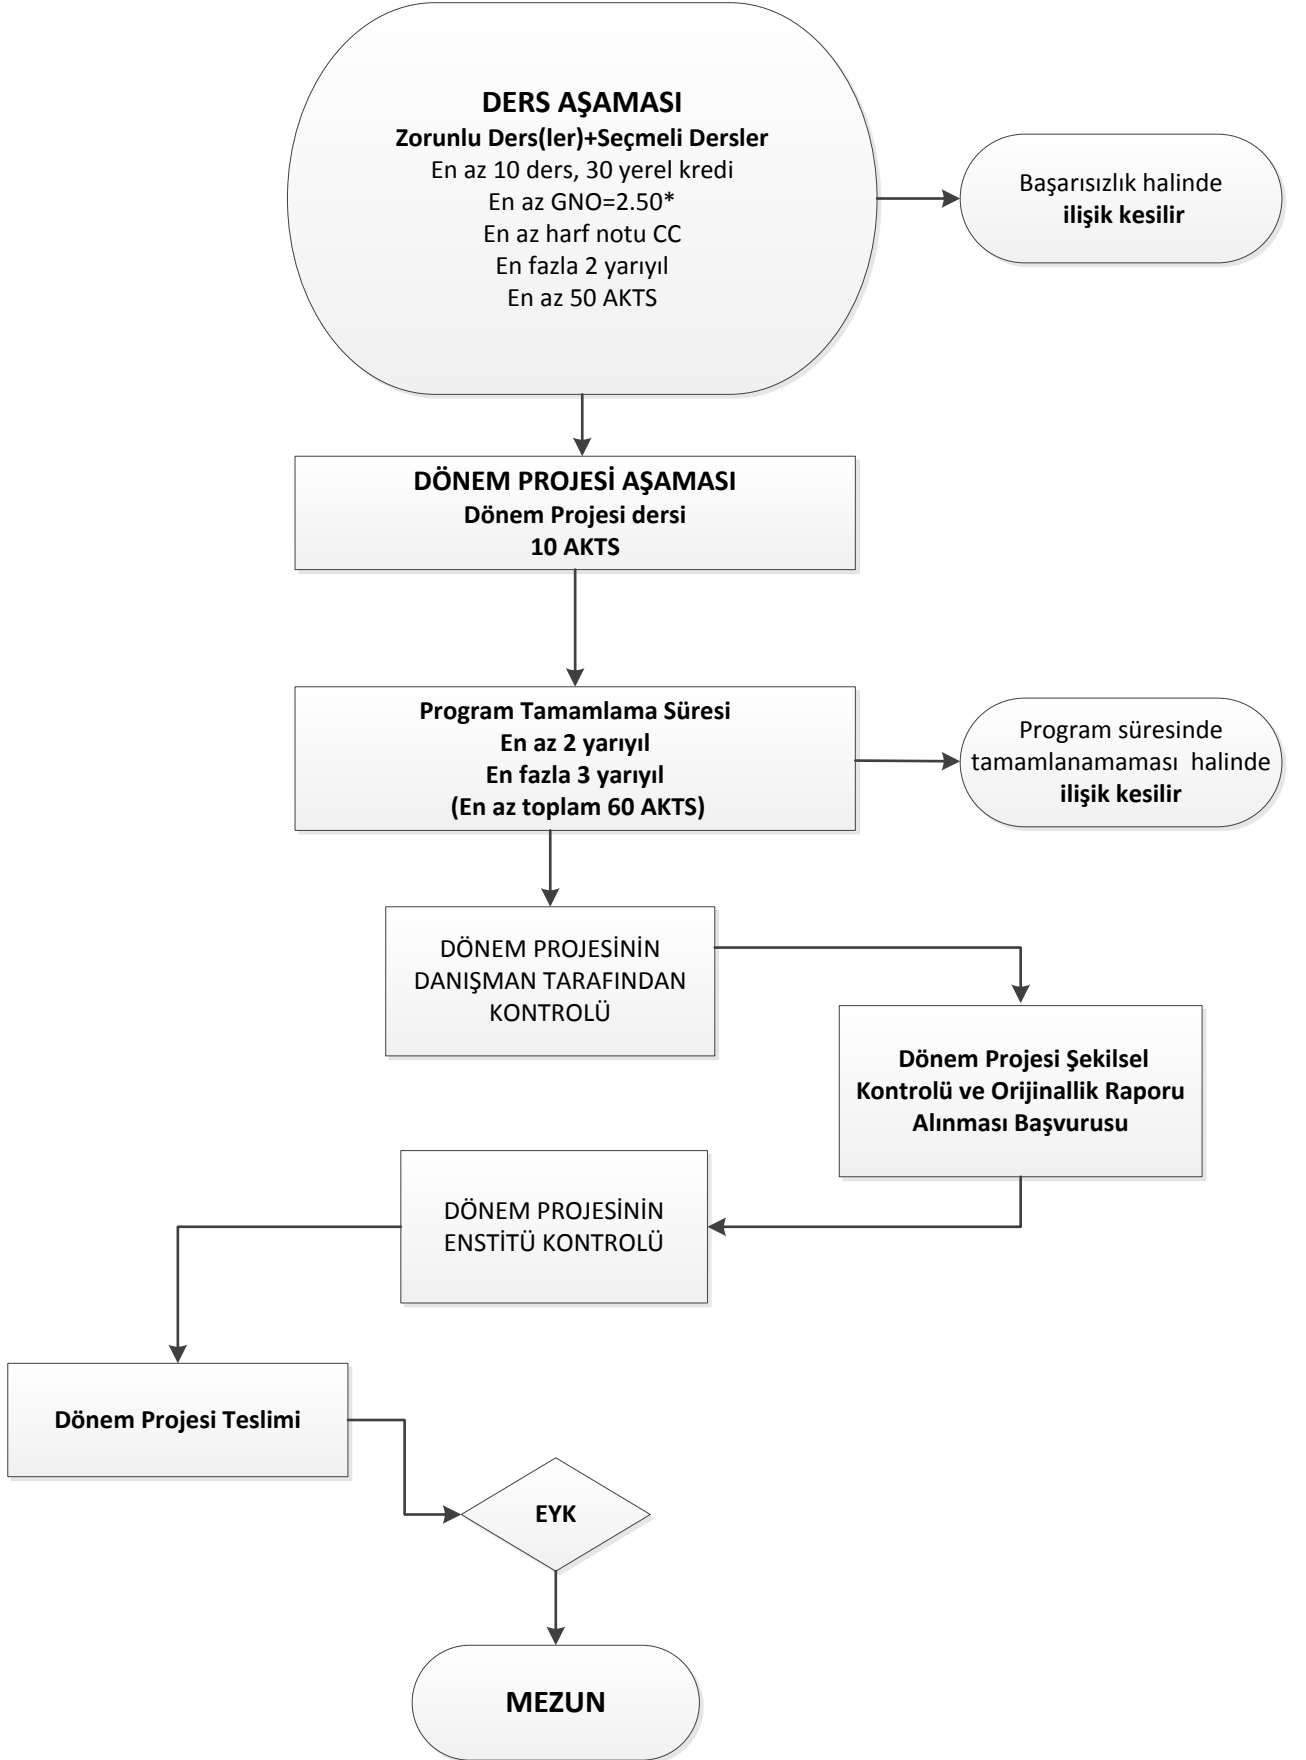

İSG TEZSİZ YÜKSEK LİSANS PROGRAMI SÜREÇ AKIŞ ŞEMASI

* 2017-2018 Bahar yarıyılı ve sonra girişliler için. Önceki yarıyillarda girişliler için en az 3,00/4,00